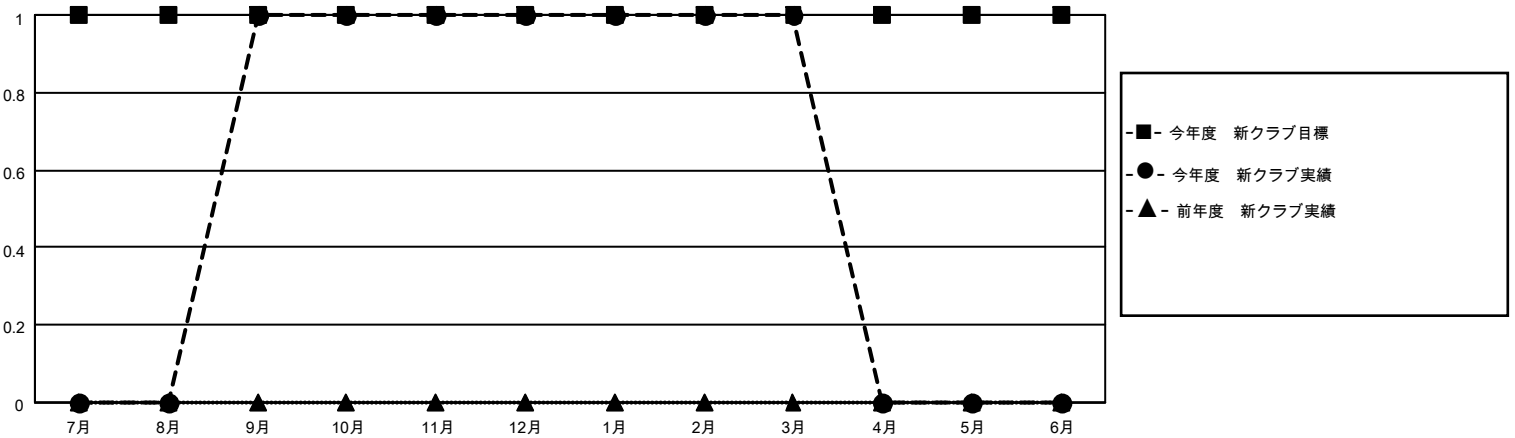

MONTHLY MEMBERSHIP PROGRESS REPORT

District 333 E

Results as of: 3/31/2026

GMT:

地域 JAPAN

GMT会則地域

クラブ			
結果：2025-2026			
四半期	新クラブ目標	新クラブ	解散クラブ
7月/8月/9月	1	1	0
10月/11月/12月	0	0	0
1月/2月/3月	0	0	0
4月/5月/6月	0	0	0

名			
結果：2025-2026			
四半期	会員純増目標	会員増強実績	退会者(転籍を含む)実際
7月/8月/9月	50	152	67
10月/11月/12月	50	23	43
1月/2月/3月	50	53	25
4月/5月/6月	50	0	0

新クラブ目標及び実績累計