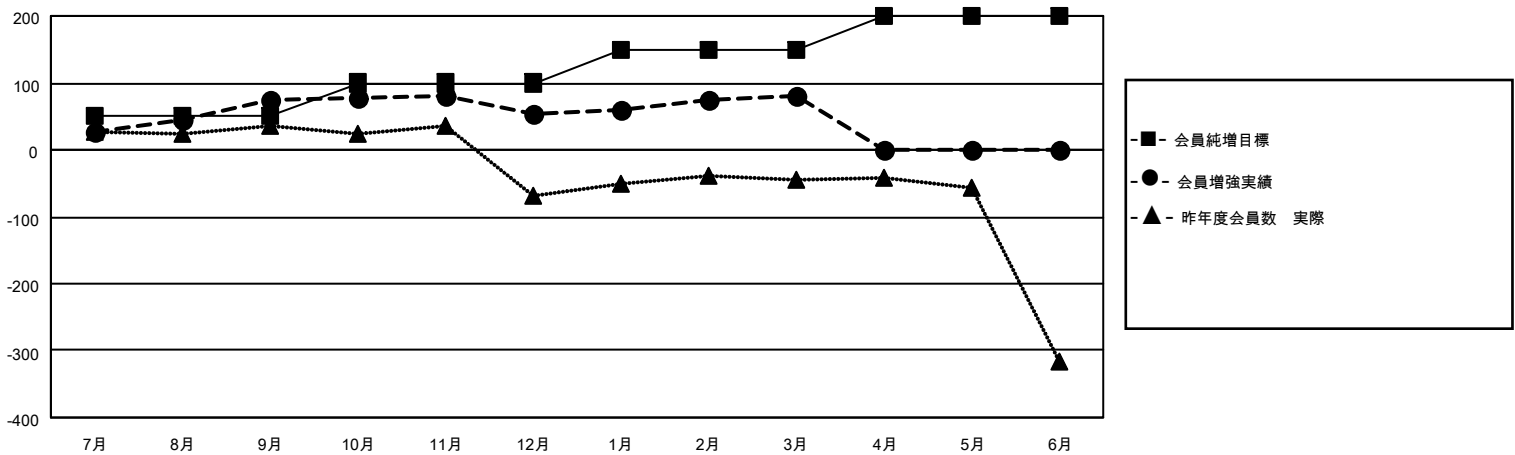

MONTHLY MEMBERSHIP PROGRESS REPORT

District 333 E

Results as of: 3/31/2026

GMT:

地域 JAPAN

GMT会則地域

クラブ			
結果：2025-2026			
四半期	新クラブ目標	新クラブ	解散クラブ
7月/8月/9月	1	1	0
10月/11月/12月	0	0	0
1月/2月/3月	0	0	0
4月/5月/6月	0	0	0

名			
結果：2025-2026			
四半期	会員純増目標	会員増強実績	退会者(転籍を含む)実際
7月/8月/9月	50	152	67
10月/11月/12月	50	23	43
1月/2月/3月	50	53	25
4月/5月/6月	50	0	0

新クラブ目標及び実績累計

会員目標及び実績累計

解散クラブ: 0	50 CLUBS OF 78 一名以上の新会員を登録	男女別 男性 2,676 (76.96%) 女性 801 (23.04%)
退会者 物故会員 17 クラブ解散 0 その他 117 合計 134	会員累計データを見るには、ここをクリック	世帯主/家族会員合計 1,067 国際会費半額の家族会員 620